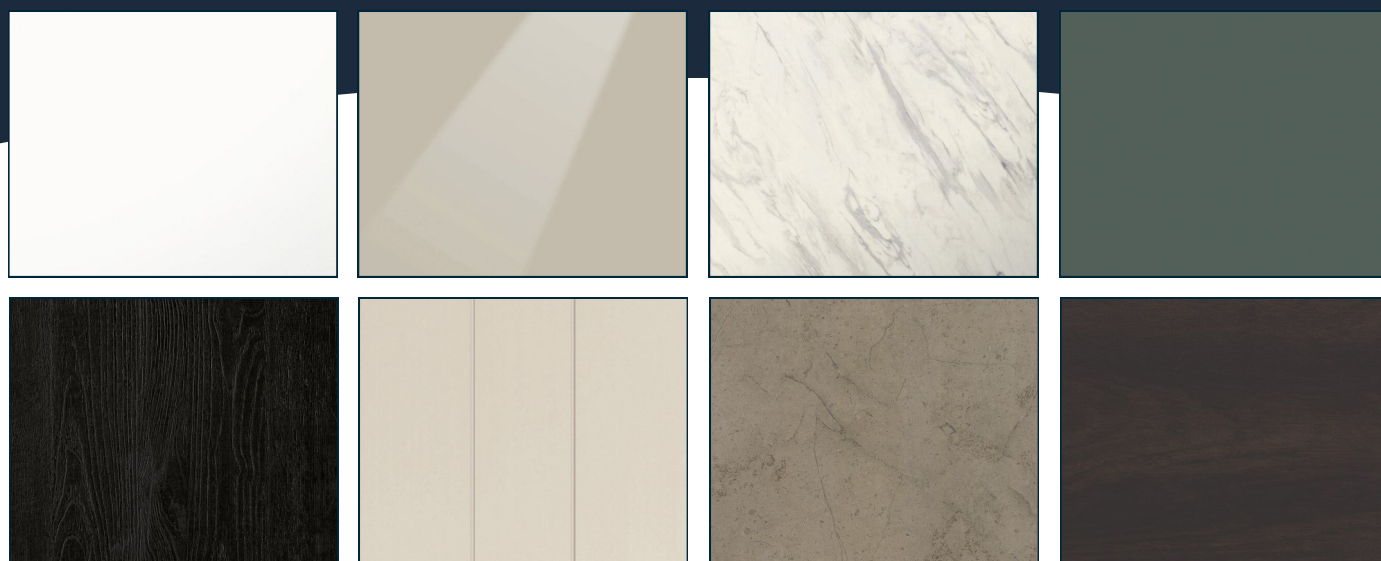

FRONTKLEUREN

In de volgende overzichten zie je een greep uit ons assortiment front- en werkbladkleuren deze kunnen we toepassen in je keuken om die prachtige persoonlijke droomkeuken te creëren.

De adviseur in de showroom kan je informeren welke kleurkeuzes zijn inbegrepen in de prijs van het keukenvoorstel.

Natuurlijk is er veel meer mogelijk zoals gelakte fronten en stenen werkbladen (uiteraard zit hier een meerprijs aan vast).