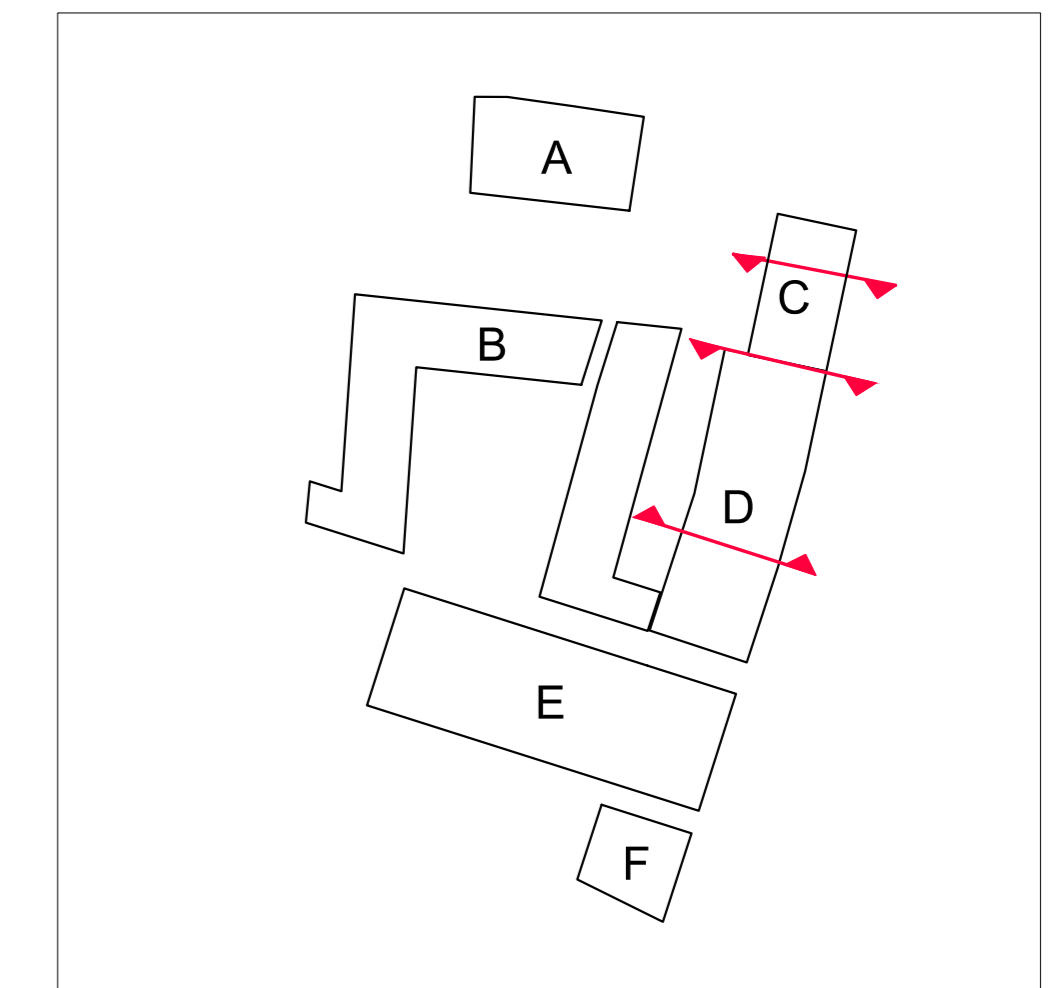

Doorsnede panden Oostvest Blok C en D

BLOK D - doorsnede de Drie Pakhuizen

BLOK C - doorsnede het Scheepje

Gevelaanzicht zuidgevel Moutmolensteeg

BLOK B - zuidgevel het Fietsznhof

bouwnummers  
 B1  
 B2  
 B3  
 B4  
 B5

B10  
 B11  
 B12  
 B13  
 B14

BLOK D - zuidgevel de Drie Pakhuizen

D06  
 D12  
 D22

Doorsnede Blok B en D

BLOK B - doorsnede en zuidgevel het Fietsznhof

BLOK D - de Drie Pakhuizen

Doorsnede Blok C - het Scheepje

Doorsnede Blok D - de Drie Pakhuizen

noordgevel Blok D - de Drie Pakhuizen

Doorsneden en gevel Blok C en D

Gevelaanzicht westgevels blok C en D

**BLOK C & D - westgevels het Scheepje en De Drie Pakhuizen**