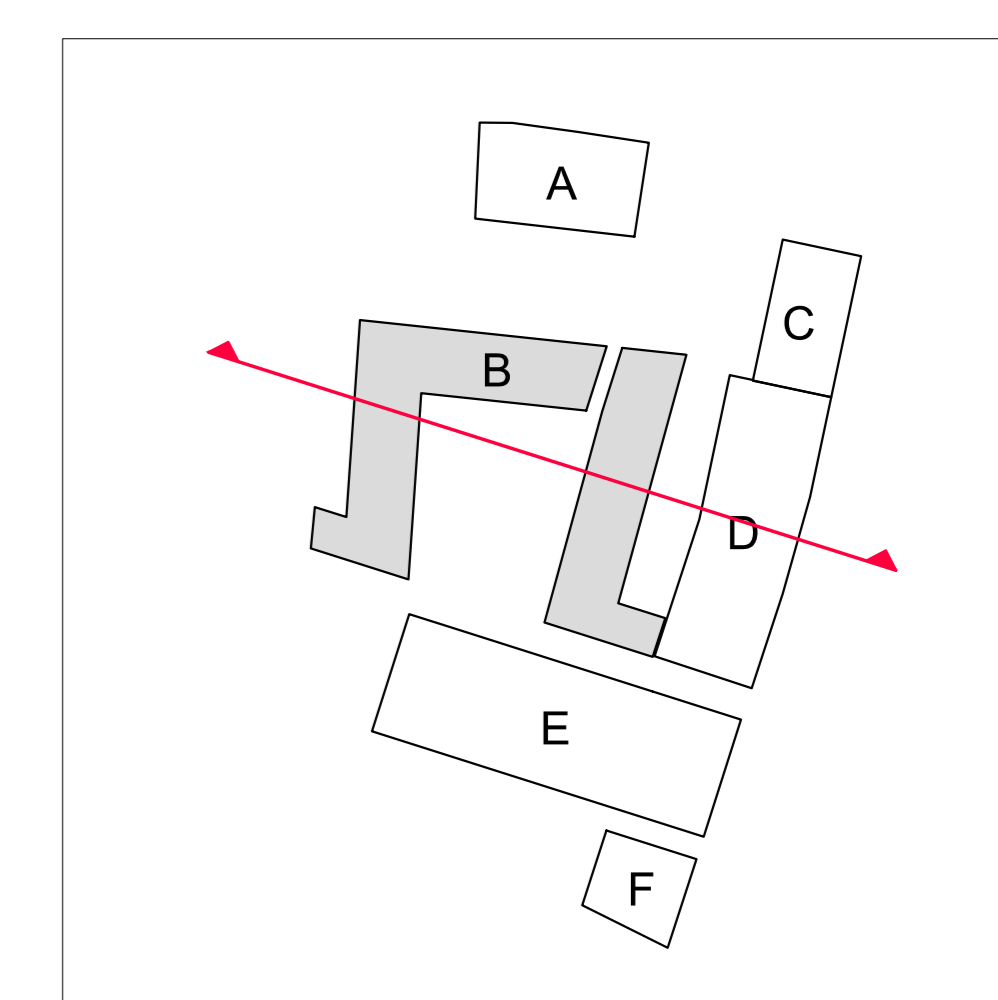

Doorsnede panden Oostvest Blok C en D

BLOK D - doorsnede de Drie Pakhuizen

BLOK C - doorsnede het Scheepje

Gevelaanzicht zuidgevel Moutmolensteeg

BLOK B - zuidgevel het Fietsznhof

bouwnummers  
 B1  
 B2  
 B3  
 B4  
 B5

B10  
 B11  
 B12  
 B13  
 B14

BLOK D - zuidgevel de Drie Pakhuizen

D06  
 D12  
 D22

Doorsnede Blok B en D

BLOK B - doorsnede en zuidgevel het Fietsznhof

BLOK D - de Drie Pakhuizen

Doorsnede Blok C - het Scheepje