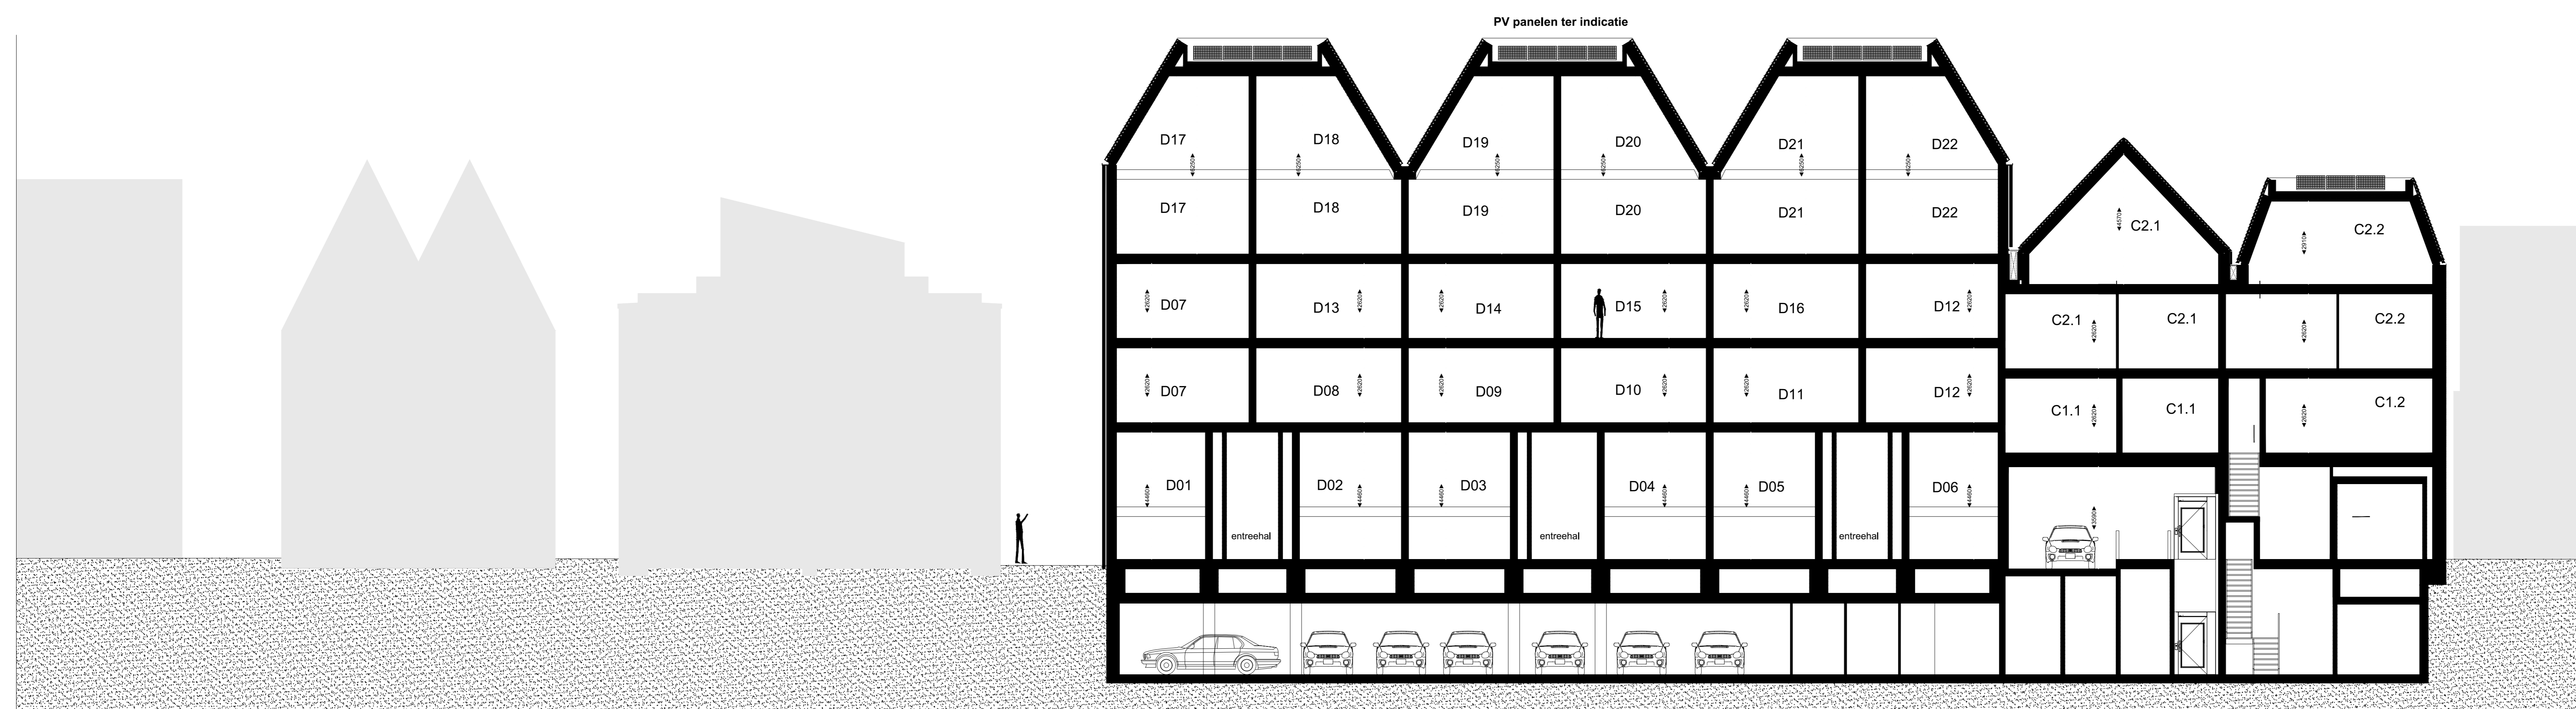

BLOK D - doorsnede de Drie Pakhuizen

BLOK C - doorsnede het Scheepje