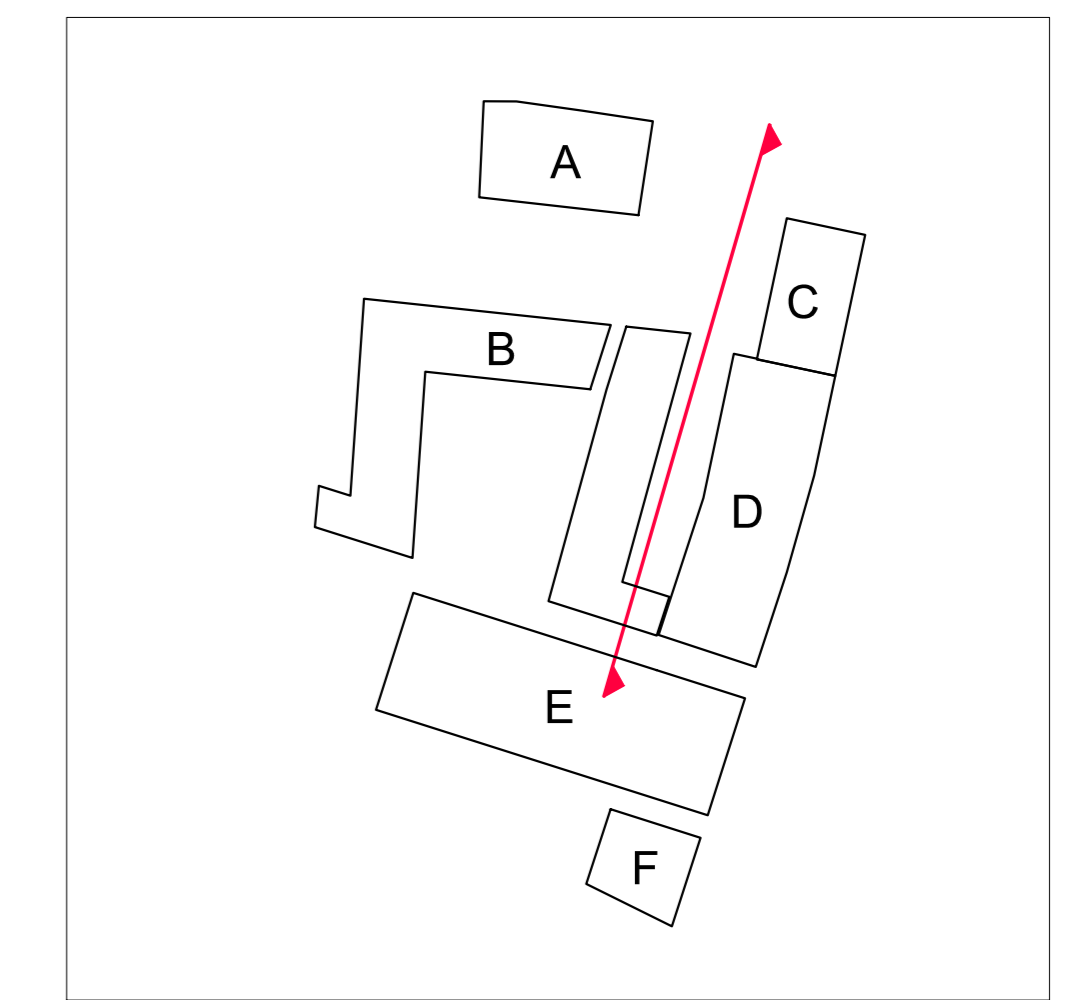

Doorsnede panden Oostvest Blok C en D

BLOK D - doorsnede de Drie Pakhuizen

BLOK C - doorsnede het Scheepje

Gevelaanzicht zuidgevel Moutmolensteeg

BLOK B - zuidgevel het Fietsznhof

bouwnummers  
 B1  
 B2  
 B3  
 B4  
 B5

B10  
 B11  
 B12  
 B13  
 B14

BLOK D - zuidgevel de Drie Pakhuizen

D06  
 D12  
 D22

Doorsnede Blok B en D

BLOK B - doorsnede en zuidgevel het Fietsznhof

BLOK D - de Drie Pakhuizen

Doorsnede Blok C - het Scheepje

Doorsnede Blok D - de Drie Pakhuizen

noordgevel Blok D - de Drie Pakhuizen

Doorsneden en gevel Blok C en D

Gevelaanzicht westgevels blok C en D

**BLOK C & D - westgevels het Scheepje en De Drie Pakhuizen**