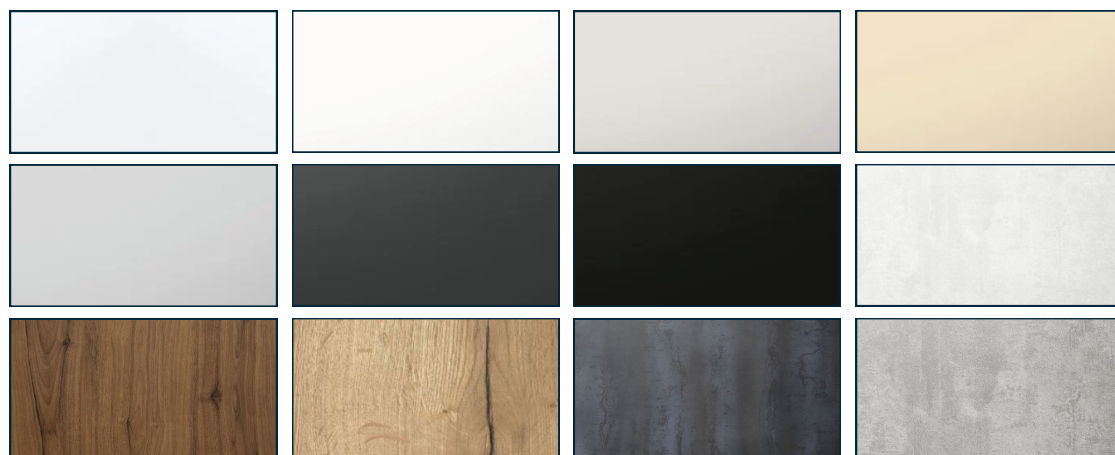

+ KEUKENKASTEN	+ TOPLAMINAAT WERKBLAD	+ 4 APPARATEN
+ KEUKENMENGKRAAN	+ INMETEN	+ MONTAGE

€12.750,- incl. 21% BTW

Inclusief inmeten, transport, het monteren van de keukenmeubelen en het aansluiten van de meegeleverde apparatuur, spoelbak en kraan.
Exclusief het aan/verleggen van leidingwerk.